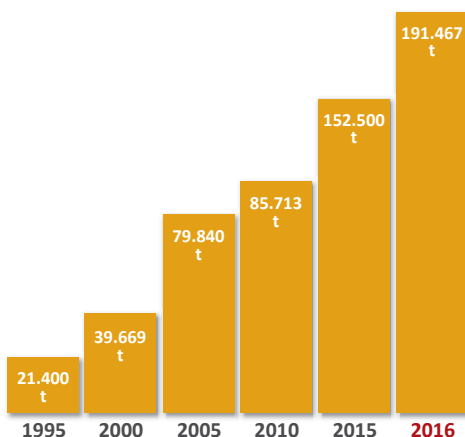

— COMAX v číslech

Z původních celkem 200 zaměstnanců společnosti METAL TRADE BOHEMIA, s.r.o. a COMAX spol. s r. o. v roce 1994 jsme se díky rozšíření výrobního programu a významným technologickým investicím rozrostli na současných **560 zaměstnanců** ve **4 výrobních závodech** (Velvary, Kolín, Litovel a Košice). Úměrně tomu vzrostl i obrát společnosti a objem prodaných tun výrobků.

V roce 2016 naše společnost prodala přes **190 tisíc tun svých výrobků**, z toho 50 % do zahraničí. Výrobky společnosti METAL TRADE COMAX nalézají odbyt ve **25 zemích světa**.

Vývoj prodeje výrobků v tunách