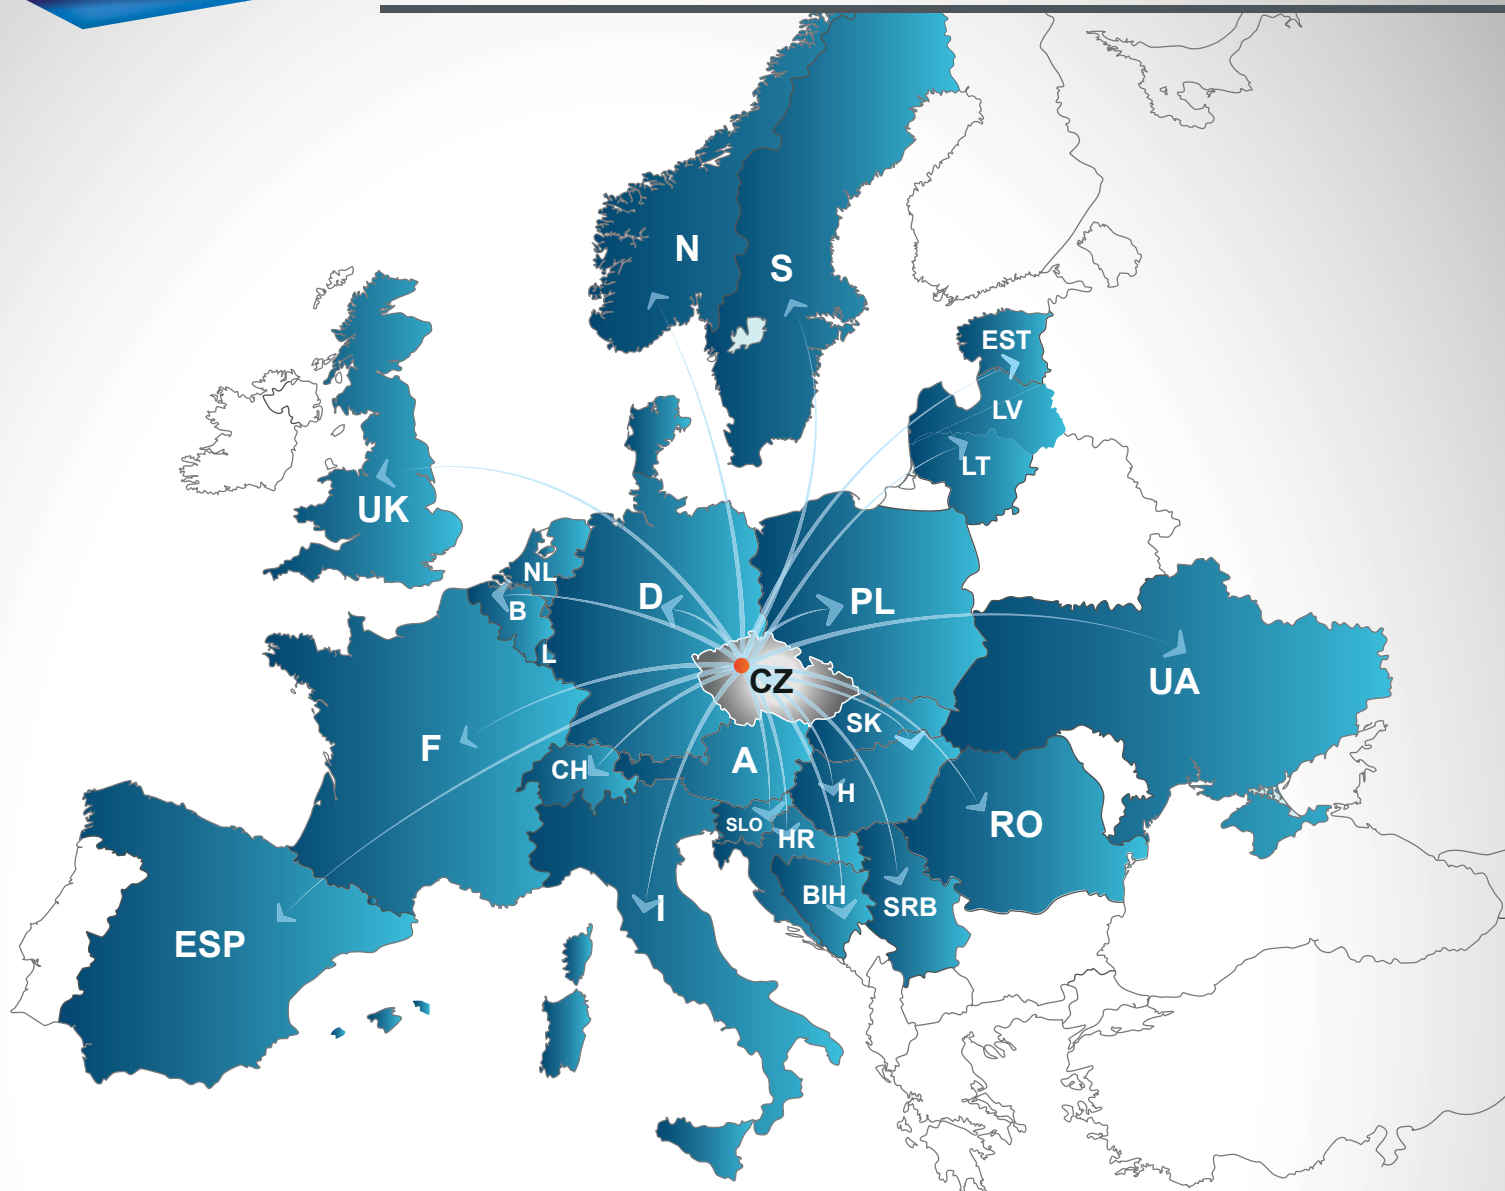

Naše členství v roce 2016:

Kontakt:

METAL TRADE COMAX, a.s.

273 24 Velvary 420

Tel.: +420 315 730 111

Fax: +420 315 761 322

Certifikáty a ochranné známky:

Pro řízení výrobních procesů máme zavedeny systémy **ISO 9001**, **ISO 14001** a **OHSAS 18001**. Dokončujeme certifikační audit systému **ISO TS 16949** pro automotive a připravujeme se na energetický audit **ISO 50001**. Jsme držiteli **7 ochranných známek** registrovaných u Úřadu průmyslového vlastnictví.

www.mtcomax.cz