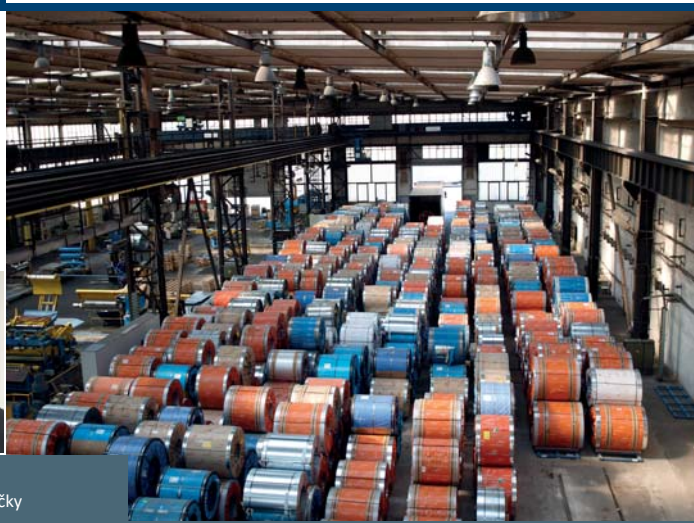

KOLÍN

MTC KOLÍN s.r.o. - 100 % dceřiná společnost MTC, a.s.

Rok vzniku: 2002

Rozloha areálu: 70.000 m²

Počet pracovníků: 67

Výrobní program:

- dělení pozinkovaných a za studena válcovaných plechů na pásy a tabule