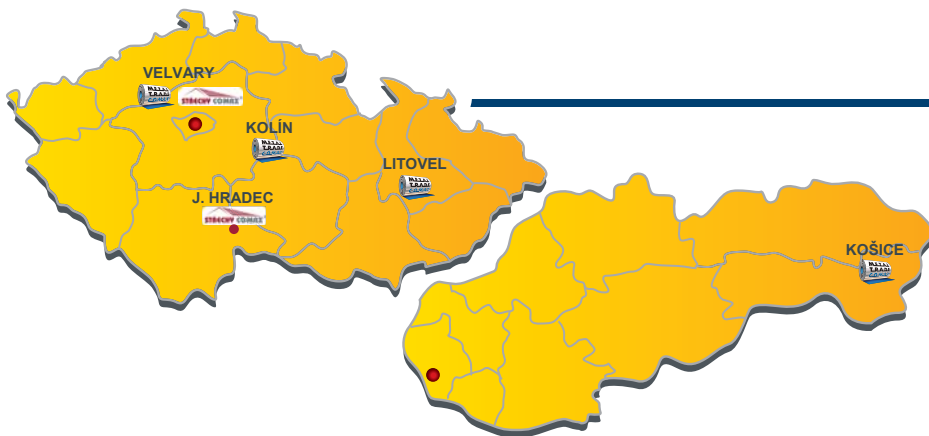

Představujeme naše pobočky