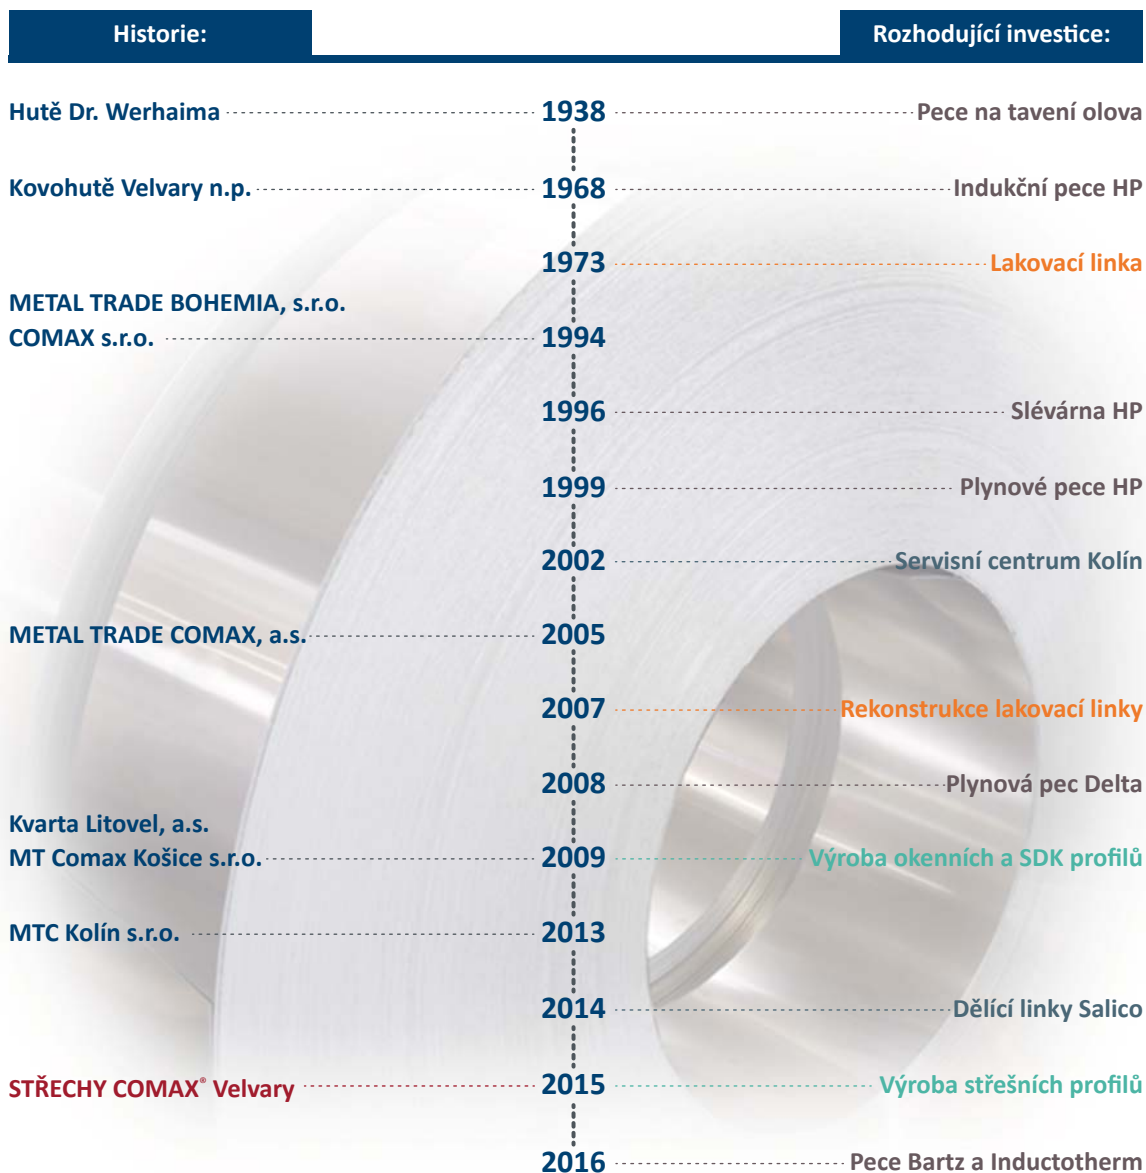

Vážení kolegové, přátelé,

dostává se Vám do rukou 1. číslo našeho firemního časopisu, jehož cílem je zprostředkovat Vám aktuální dění a atmosféru ve společnosti, aktivity uplynulého období, naše společné úspěchy, firemní výročí či životní jubilea a v neposlední řadě poodkrýt to, co nás čeká v nadcházejícím čase.

Rok 2016 byl nejúspěšnějším rokem v historii naší společnosti. Díky péči našich zaměstnanců se nám podařilo dosáhnout výsledků, které nám umožňují i v příštích letech rozvíjet potenciál společnosti a upevnit si pozici největšího zpracovatele pozinkovaných svitků v České republice. Zdvojnásobení výroby hliníkových slitin je výsledkem úspěšného zprovoznění dvou set milionové investice spojené s mimořádnou angažovaností všech našich kolegů. S potenciálem výroby až 30.000 tun slitin a předslitin ročně se řadíme mezi největší české hutě zpracovávající neželezné kovy.

Rád bych Vám popřál, abyste při čtení prvního vydání našeho zpravodaje zažili stejnou radost, jakou měli ti, kdo se na jeho tvorbě podíleli, a v nadcházejícím období Vám přeji hodně zdraví a spokojenosti.

Ing. Marián Manda, CSc,
předseda představenstva

Ohlédnutí do historie

Zanedlouho oslavíme **80. výročí** nepřetržité **hutní výroby** a **45. výročí** kontinuálního **lakování plechů** ve Velvarech.