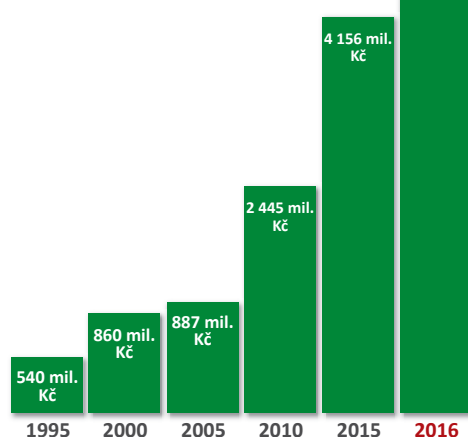

Obrát společnosti: