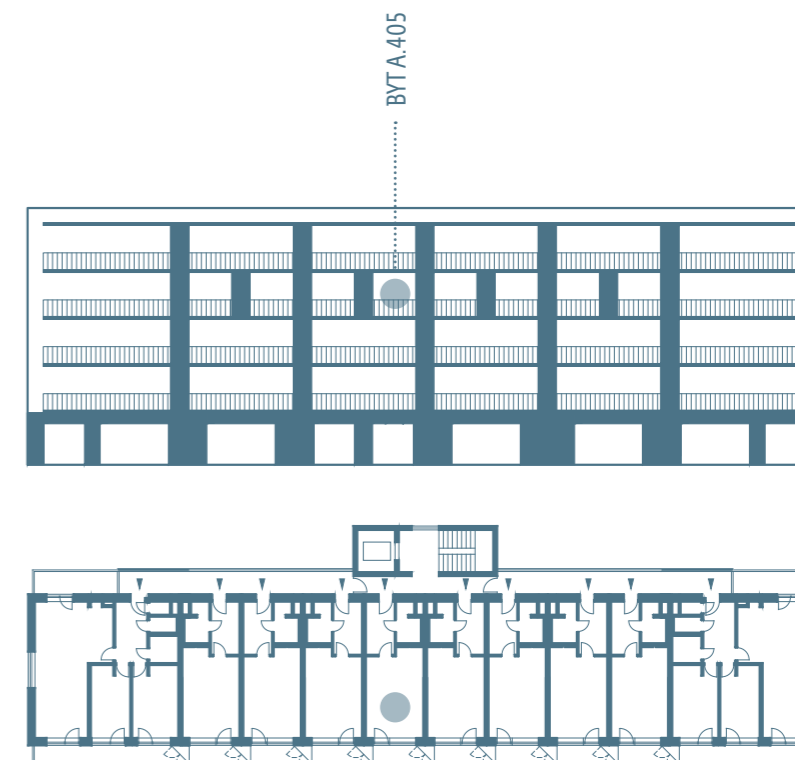

BYTY COMAX

BYT A.405

4.NP, 1+KK, 34,0m²

| | | |
|----|-----------------------------------|---------------------------|
| 01 | předsíň | 6,5 m ² |
| 02 | koupelna | 4,0 m ² |
| 03 | obývací pokoj s kuchyňským koutem | 21,5 m ² |
| | užitná plocha bytu | 32,0 m ² |
| | celková plocha bytu | 34,0 m² |
| 04 | lodžie | 4,5 m ² |
| 05 | komora | 0,5 m ² |
| | sklep | 2,5 m ² |