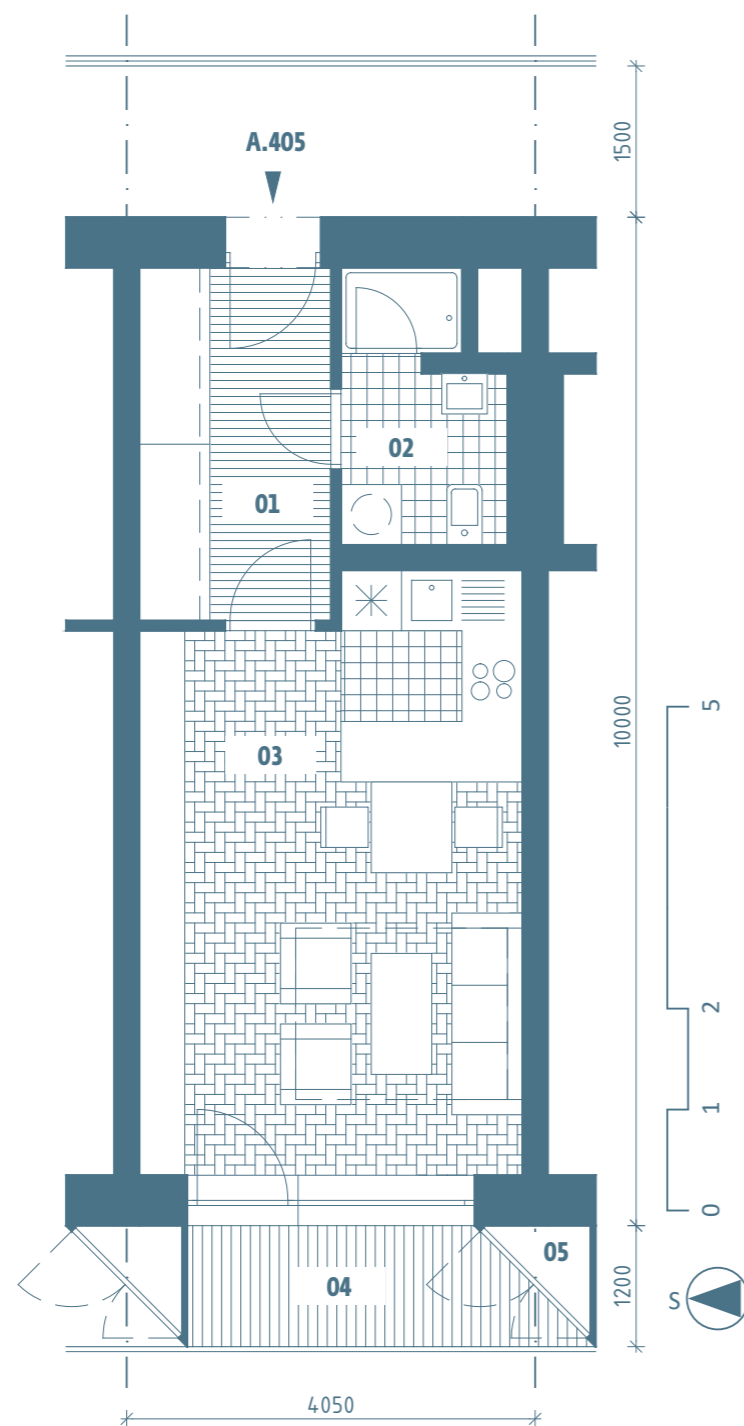

BYTY COMAX

BYT A.405

4.NP, 1+KK, 34,0m²

| | | |
|----|-----------------------------------|---------------------------|
| 01 | předsíň | 6,5 m ² |
| 02 | koupelna | 4,0 m ² |
| 03 | obývací pokoj s kuchyňským koutem | 21,5 m ² |
| | užitná plocha bytu | 32,0 m ² |
| | celková plocha bytu | 34,0 m² |
| 04 | lodžie | 4,5 m ² |
| 05 | komora | 0,5 m ² |
| | sklep | 2,5 m ² |