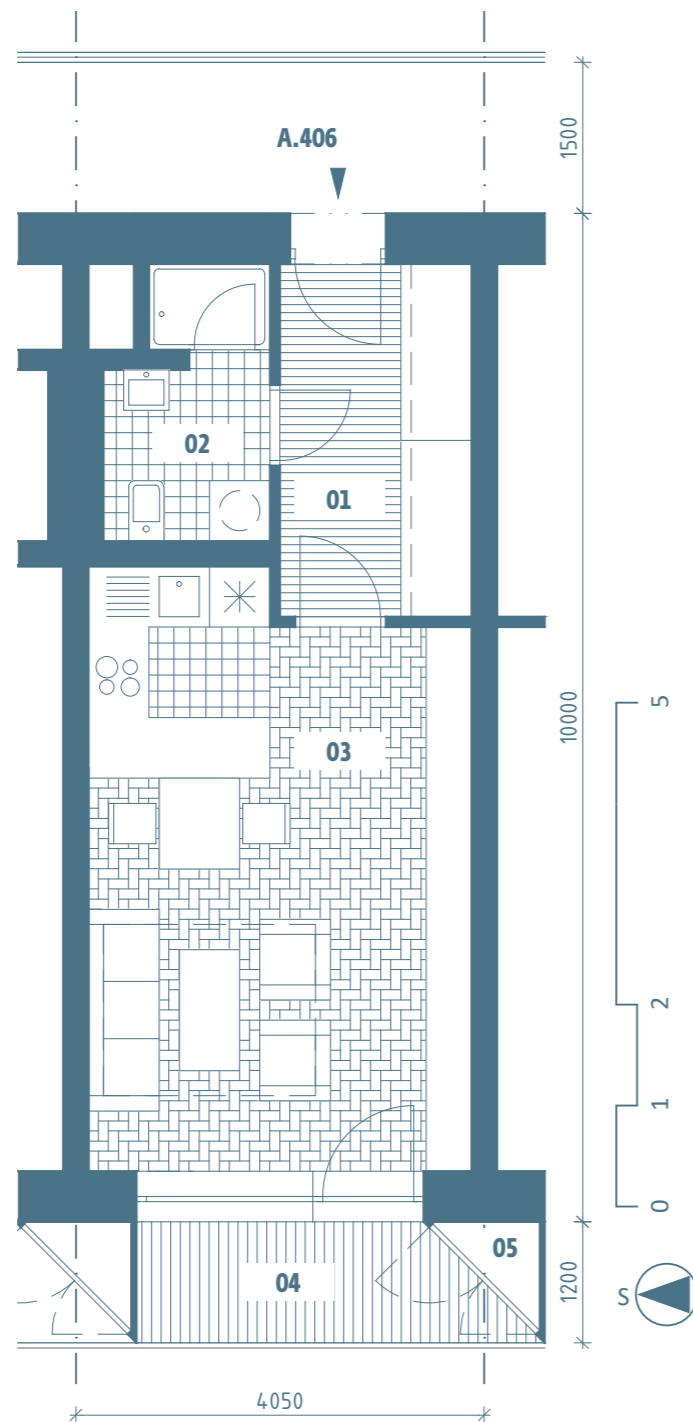

BYTY COMAX

BYT A.406

4.NP, 1+KK, 34,0m²

01	předsíň	6,5 m ²
02	koupelna	4,0 m ²
03	obývací pokoj s kuchyňským koutem	21,5 m ²
užitná plocha bytu		32,0 m ²
celková plocha bytu		34,0 m²
04	lodžie	4,5 m ²
05	komora	0,5 m ²
sklep		2,5 m ²