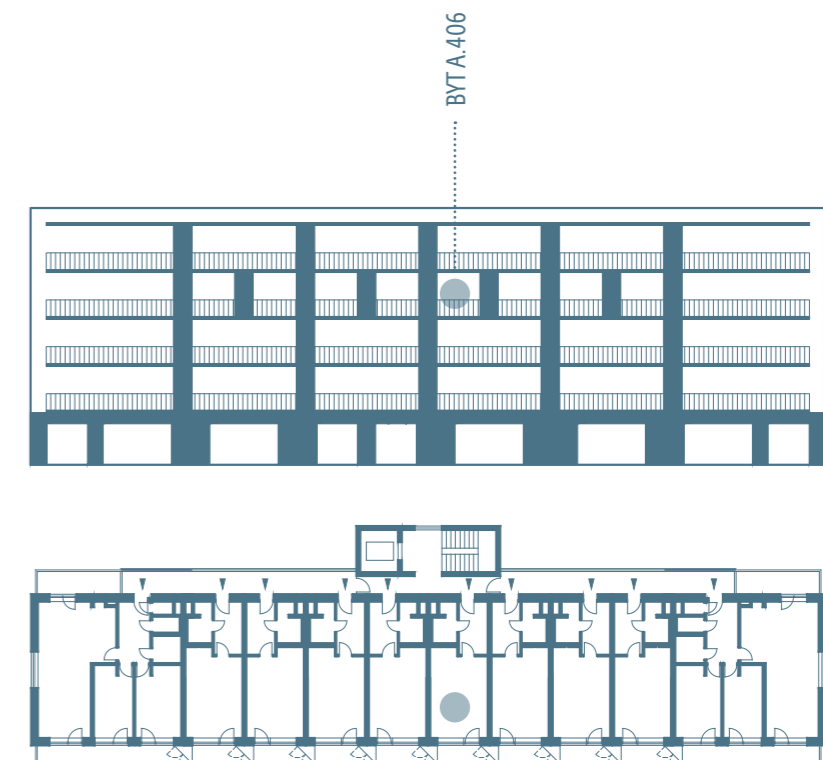

BYTY COMAX

BYT A.406

4.NP, 1+KK, 34,0m²

01	předsíň	6,5 m ²
02	koupelna	4,0 m ²
03	obývací pokoj s kuchyňským koutem	21,5 m ²
užitná plocha bytu		32,0 m ²
celková plocha bytu		34,0 m²
04	lodžie	4,5 m ²
05	komora	0,5 m ²
sklep		2,5 m ²