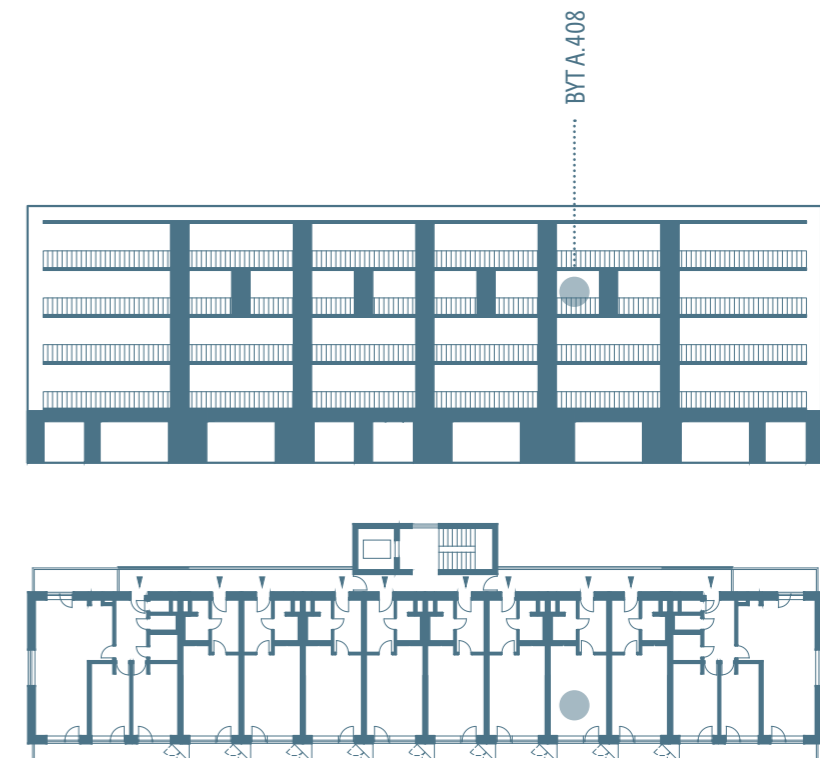

BYTY COMAX

BYT A.408

4.NP, 1+KK, 34,0m²

01	předsíň	6,5 m ²
02	koupelna	4,0 m ²
03	obývací pokoj s kuchyňským koutem	21,5 m ²
	užitná plocha bytu	32,0 m ²
	celková plocha bytu	34,0 m²
04	lodžie	4,5 m ²
05	komora	0,5 m ²
	sklep	2,5 m ²