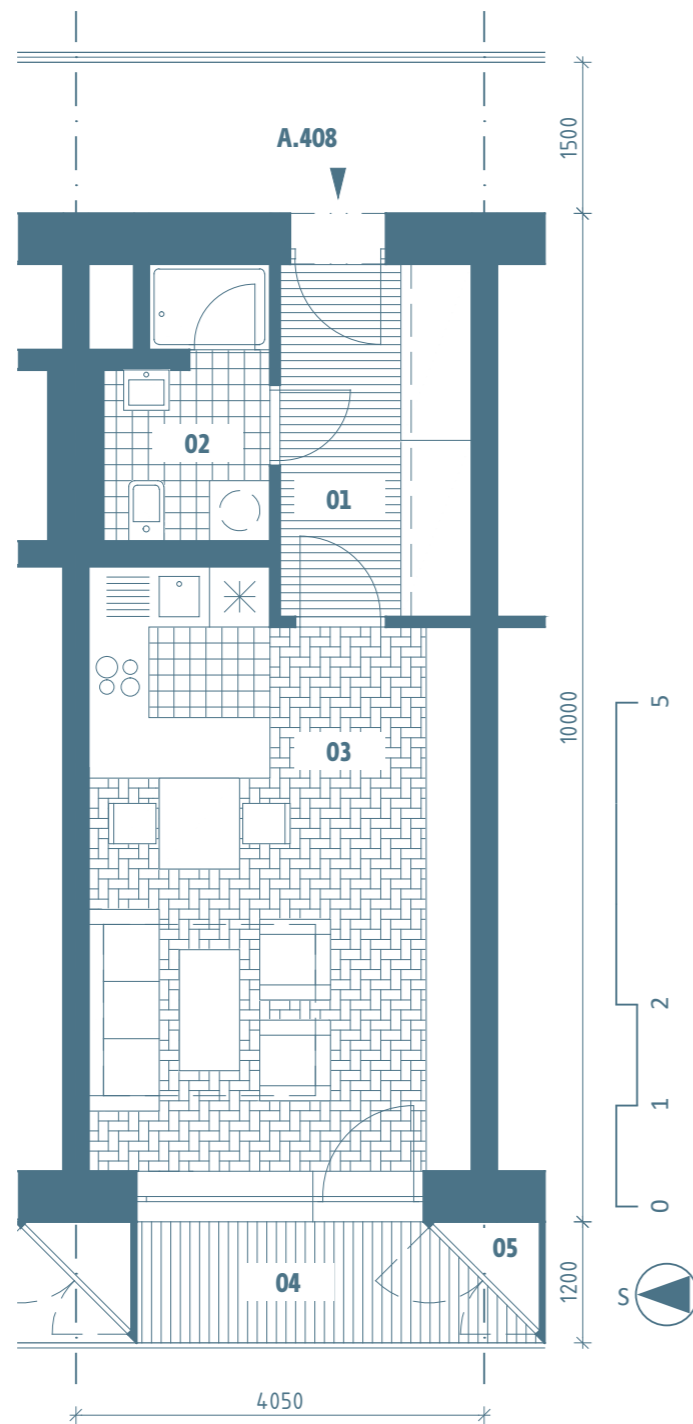

BYTY COMAX

BYT A.408

4.NP, 1+KK, 34,0m²

01	předsíň	6,5 m ²
02	koupelna	4,0 m ²
03	obývací pokoj s kuchyňským koutem	21,5 m ²
	užitná plocha bytu	32,0 m ²
	celková plocha bytu	34,0 m²
04	lodžie	4,5 m ²
05	komora	0,5 m ²
	sklep	2,5 m ²