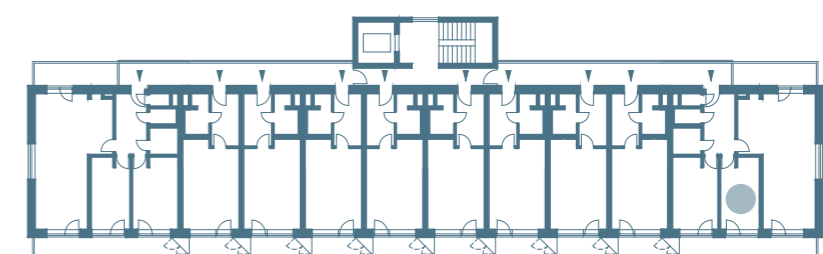

## BYT A.410

4.NP, 3+KK, 86,0m<sup>2</sup>

01	předsíň	9,0 m <sup>2</sup>
02	toaleta	1,5 m <sup>2</sup>
03	sklad	2,0 m <sup>2</sup>
04	koupelna	3,5 m <sup>2</sup>
05	pokoj	14,5 m <sup>2</sup>
06	pokoj	12,5 m <sup>2</sup>
07	obývací pokoj s kuchyňským koutem	38,5 m <sup>2</sup>
užitná plocha bytu		81,5 m <sup>2</sup>
<b>celková plocha bytu</b>		<b>86,0 m<sup>2</sup></b>
08	vstupní lodžie	8,5 m <sup>2</sup>
09	lodžie	10,5 m <sup>2</sup>
	sklep	2,5 m <sup>2</sup>