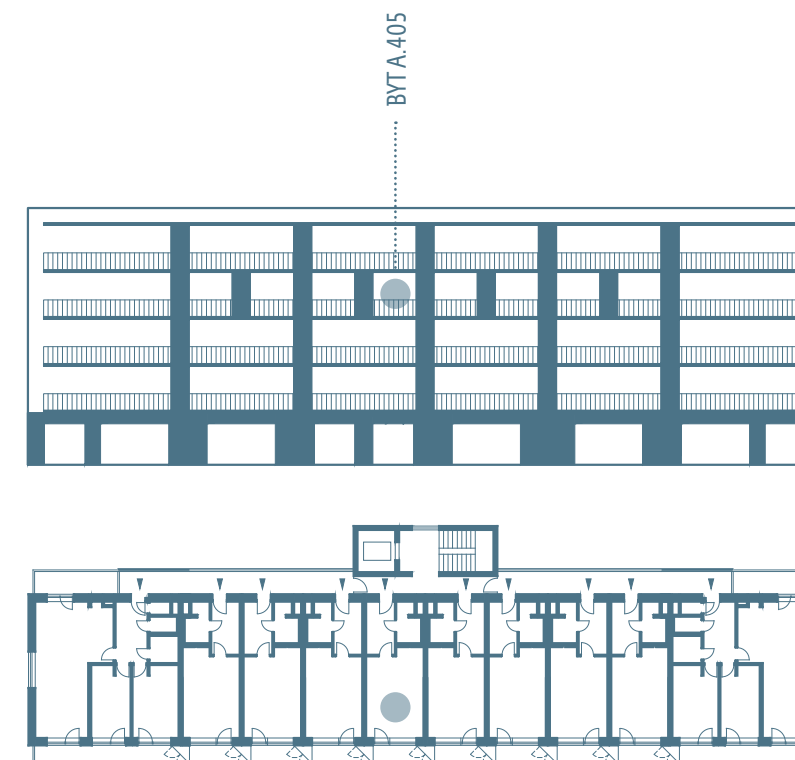

BYTY COMAX

BYT A.405

4.NP, 1+KK, 34,0m²

01	předsíň	6,5 m ²
02	koupelna	4,0 m ²
03	obývací pokoj s kuchyňským koutem	21,5 m ²
užitná plocha bytu		32,0 m ²
celková plocha bytu		34,0 m²
04	lodžie	4,5 m ²
05	komora	0,5 m ²
sklep		2,5 m ²