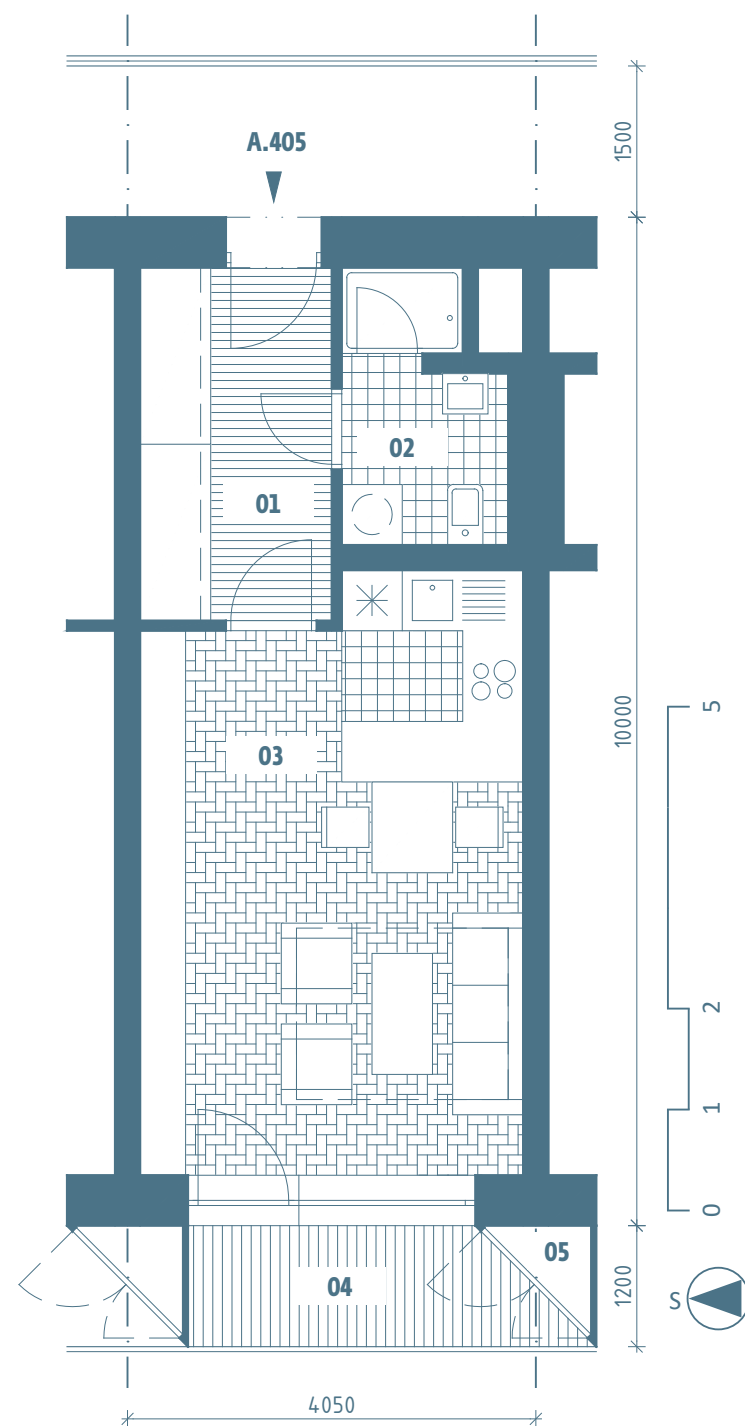

BYTY COMAX

BYT A.405

4.NP, 1+KK, 34,0m²

01	předsíň	6,5 m ²
02	koupelna	4,0 m ²
03	obývací pokoj s kuchyňským koutem	21,5 m ²
užitná plocha bytu		32,0 m ²
celková plocha bytu		34,0 m²
04	lodžie	4,5 m ²
05	komora	0,5 m ²
sklep		2,5 m ²