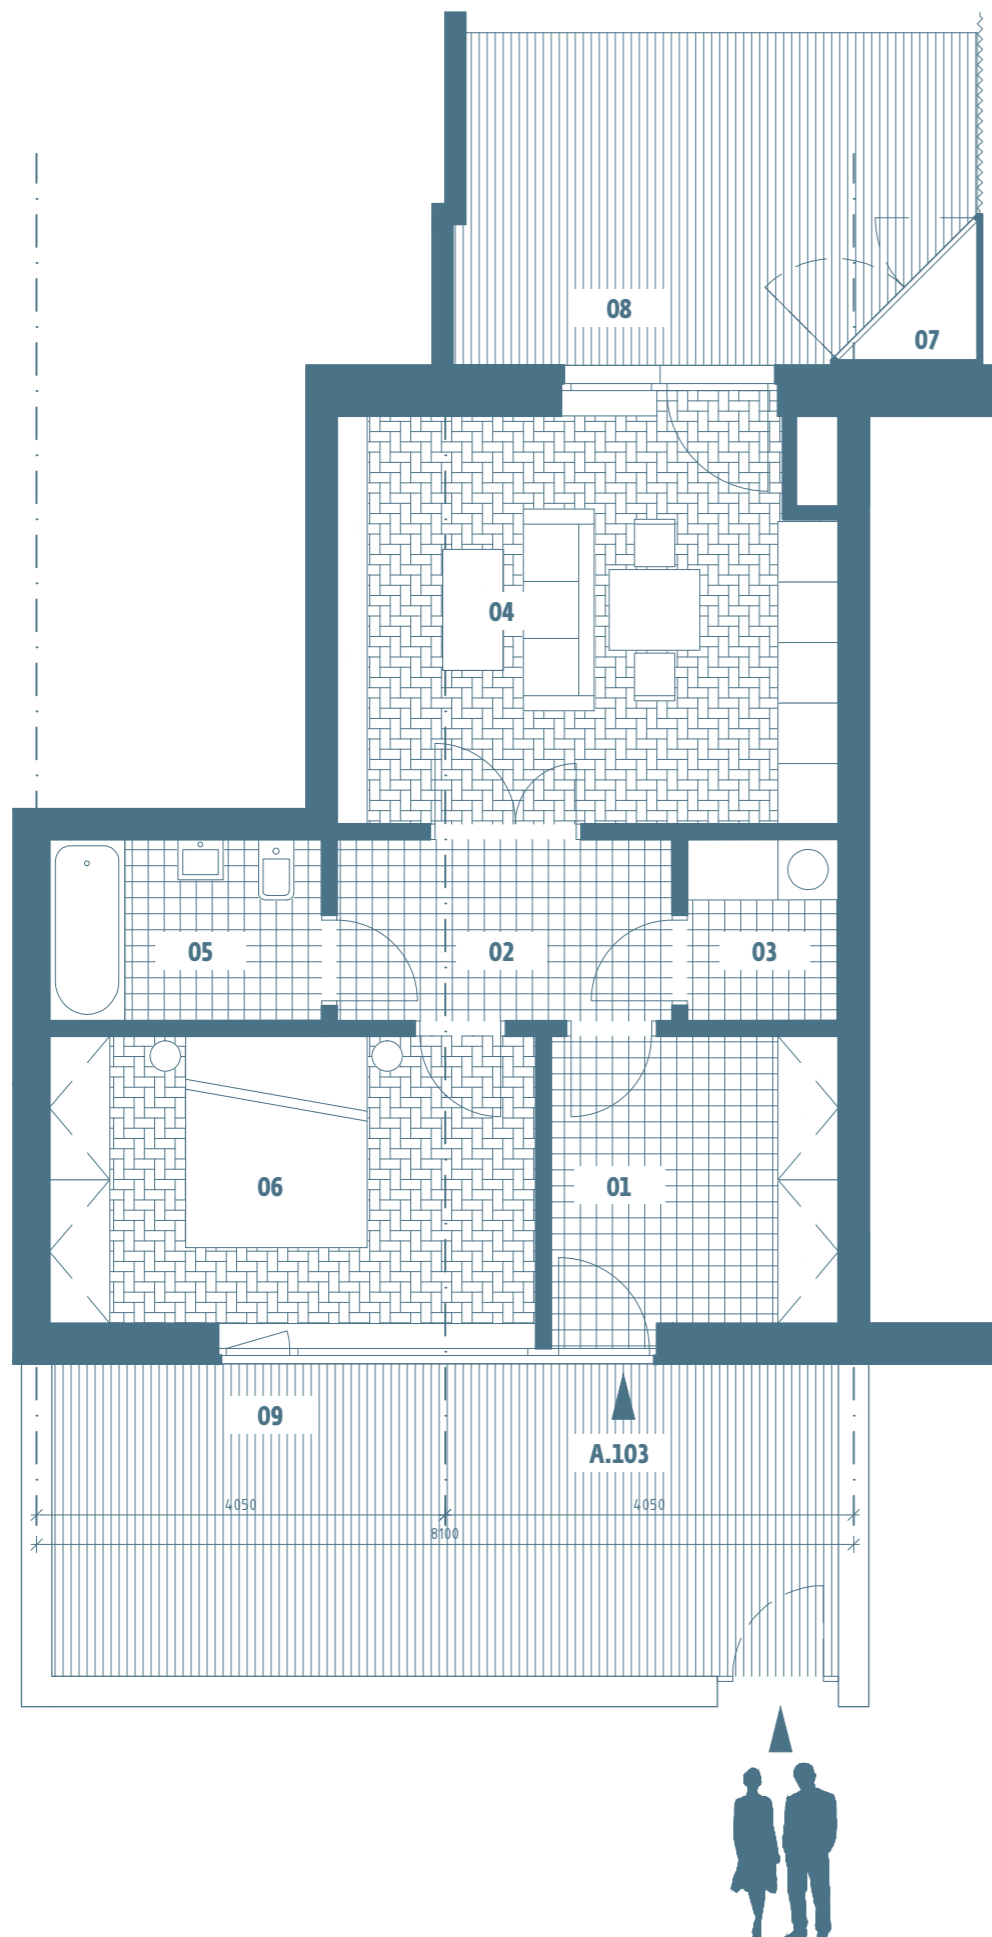

BYTY COMAX

BYT A.103

1.NP, 2+KK, 55,0m²

01	předsíň	8,0 m ²
02	chodba	6,0 m ²
03	sklad	2,5 m ²
04	obývací pokoj s kuchyňským koutem	19,5 m ²
05	koupelna	5,0 m ²
06	ložnice	14,0 m ²
užitná plocha bytu		55,0 m ²
celková plocha bytu		58,0 m²
07	komora	1,0 m ²
08	terasa	15,0 m ²
09	vstupní terasa	25,0 m ²
sklep		2,0 m ²
zahrada		65,0 m ²