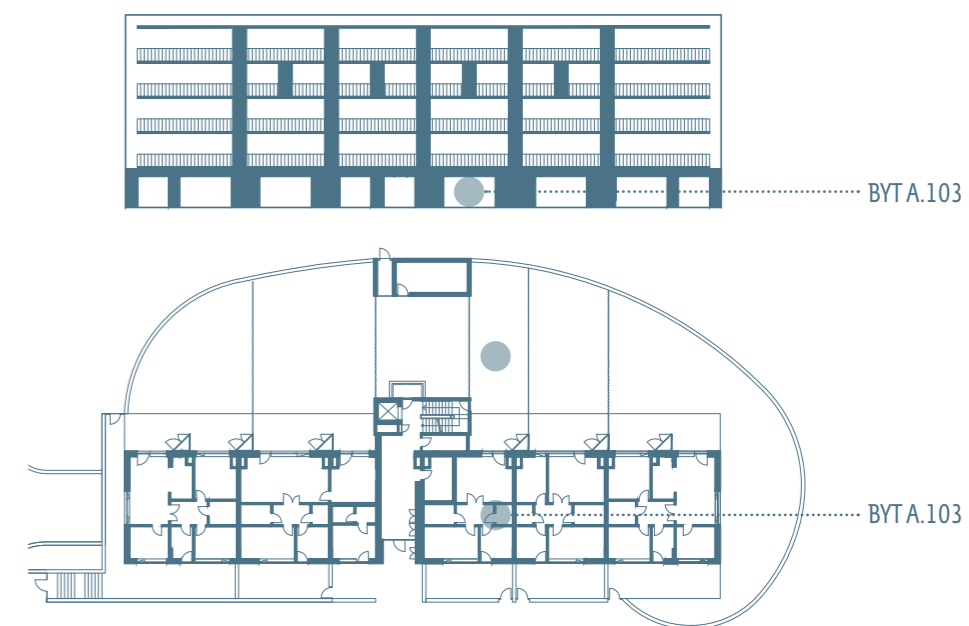

BYTY COMAX

BYT A.103

1.NP, 2+KK, 55,0m²

01	předsíň	8,0 m ²
02	chodba	6,0 m ²
03	sklad	2,5 m ²
04	obývací pokoj s kuchyňským koutem	19,5 m ²
05	koupelna	5,0 m ²
06	ložnice	14,0 m ²
užitná plocha bytu		55,0 m ²
celková plocha bytu		58,0 m²
07	komora	1,0 m ²
08	terasa	15,0 m ²
09	vstupní terasa	25,0 m ²
sklep		2,0 m ²
zahrada		65,0 m ²