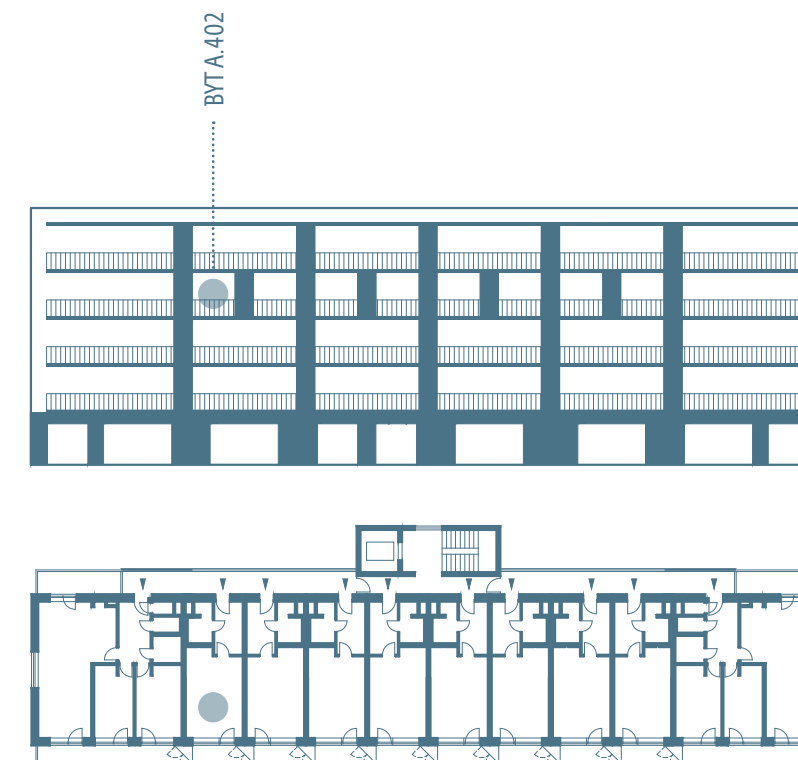

BYTY COMAX

BYT A.402

4.NP, 1+KK, 34,0m²

01	předsíň	6,9 m ²
02	koupelna	4,0 m ²
03	obývací pokoj s kuchyňským koutem	21,9 m ²
užitná plocha bytu		32,8 m ²
celková plocha bytu		34,0 m²
04	lodžie	4,6 m ²
05	komora	0,6 m ²
sklep		2,3 m ²