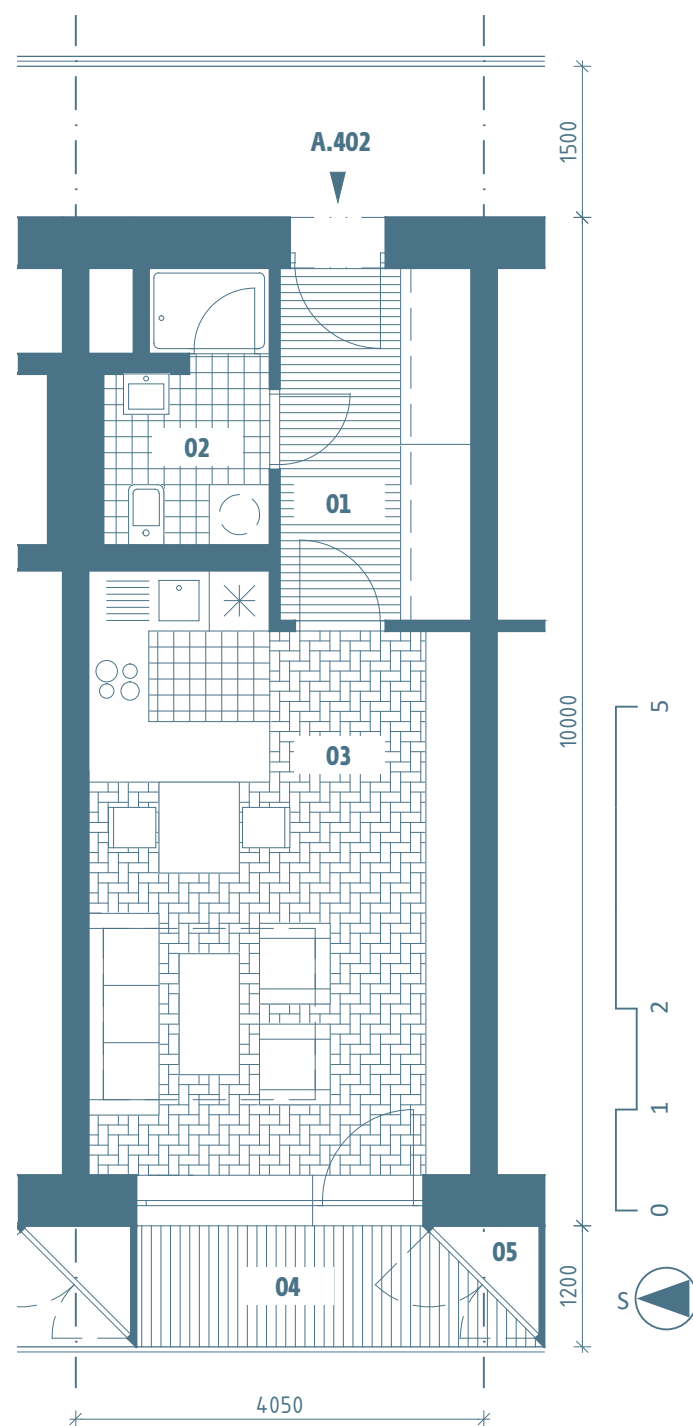

BYTY COMAX

BYT A.402

4.NP, 1+KK, 34,0m²

01	předsíň	6,9 m ²
02	koupelna	4,0 m ²
03	obývací pokoj s kuchyňským koutem	21,9 m ²
užitná plocha bytu		32,8 m ²
celková plocha bytu		34,0 m²
04	lodžie	4,6 m ²
05	komora	0,6 m ²
sklep		2,3 m ²