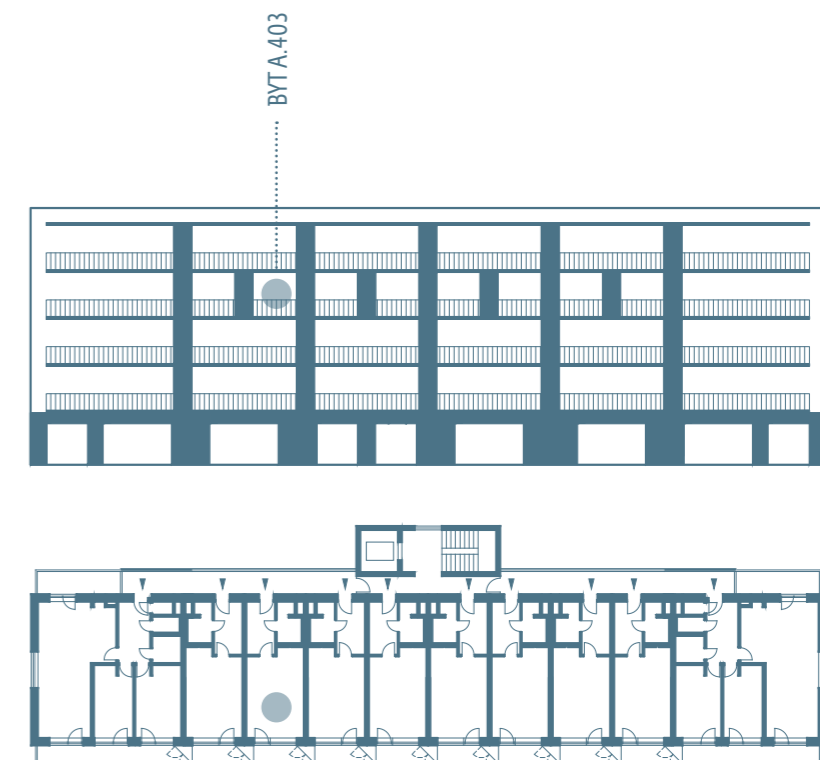

## BYT A.403

4.NP, 1+KK, 34,0m<sup>2</sup>

|    |                                   |                           |
|----|-----------------------------------|---------------------------|
| 01 | předsíň                           | 6,9 m <sup>2</sup>        |
| 02 | koupelna                          | 4,0 m <sup>2</sup>        |
| 03 | obývací pokoj s kuchyňským koutem | 21,9 m <sup>2</sup>       |
|    | užitná plocha bytu                | 32,8 m <sup>2</sup>       |
|    | <b>celková plocha bytu</b>        | <b>34,0 m<sup>2</sup></b> |
| 04 | lodžie                            | 4,6 m <sup>2</sup>        |
| 05 | komora                            | 0,6 m <sup>2</sup>        |
|    | sklep                             | 2,3 m <sup>2</sup>        |