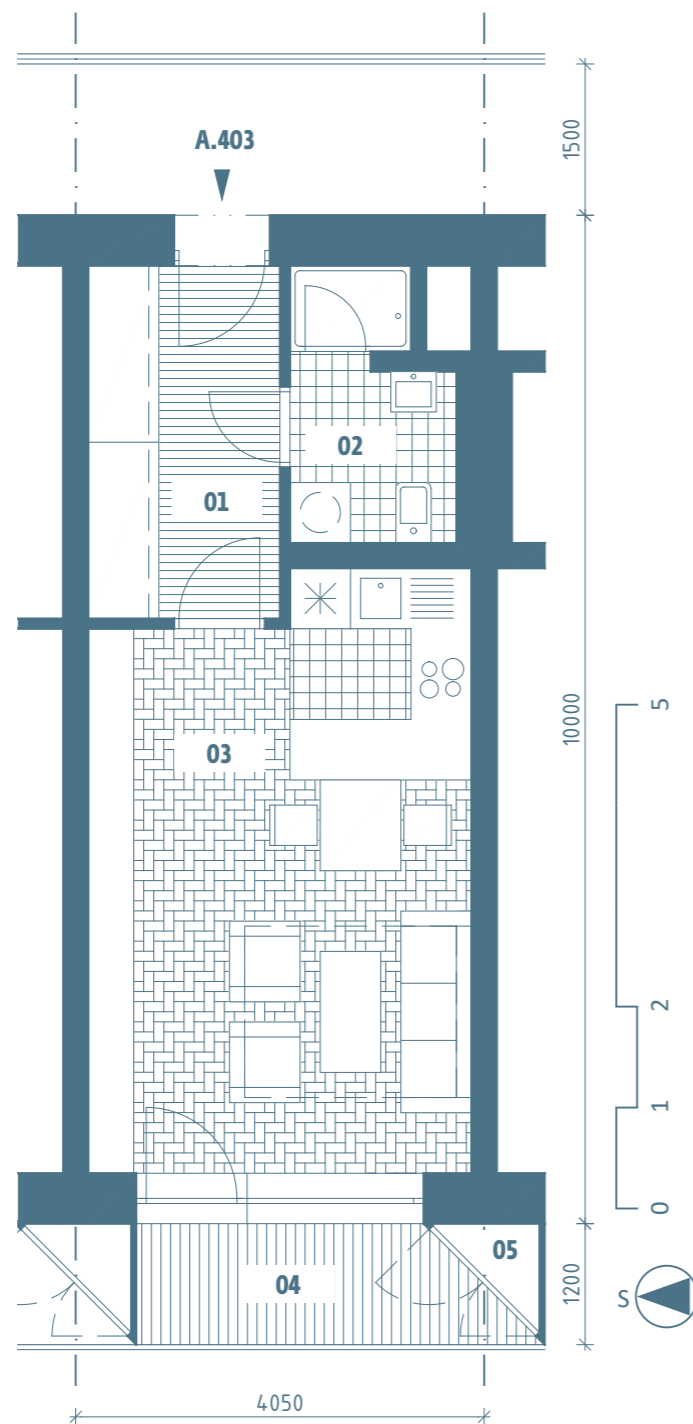

## BYT A.403

4.NP, 1+KK, 34,0m<sup>2</sup>

|    |                                   |                           |
|----|-----------------------------------|---------------------------|
| 01 | předsíň                           | 6,9 m <sup>2</sup>        |
| 02 | koupelna                          | 4,0 m <sup>2</sup>        |
| 03 | obývací pokoj s kuchyňským koutem | 21,9 m <sup>2</sup>       |
|    | užitná plocha bytu                | 32,8 m <sup>2</sup>       |
|    | <b>celková plocha bytu</b>        | <b>34,0 m<sup>2</sup></b> |
| 04 | lodžie                            | 4,6 m <sup>2</sup>        |
| 05 | komora                            | 0,6 m <sup>2</sup>        |
|    | sklep                             | 2,3 m <sup>2</sup>        |