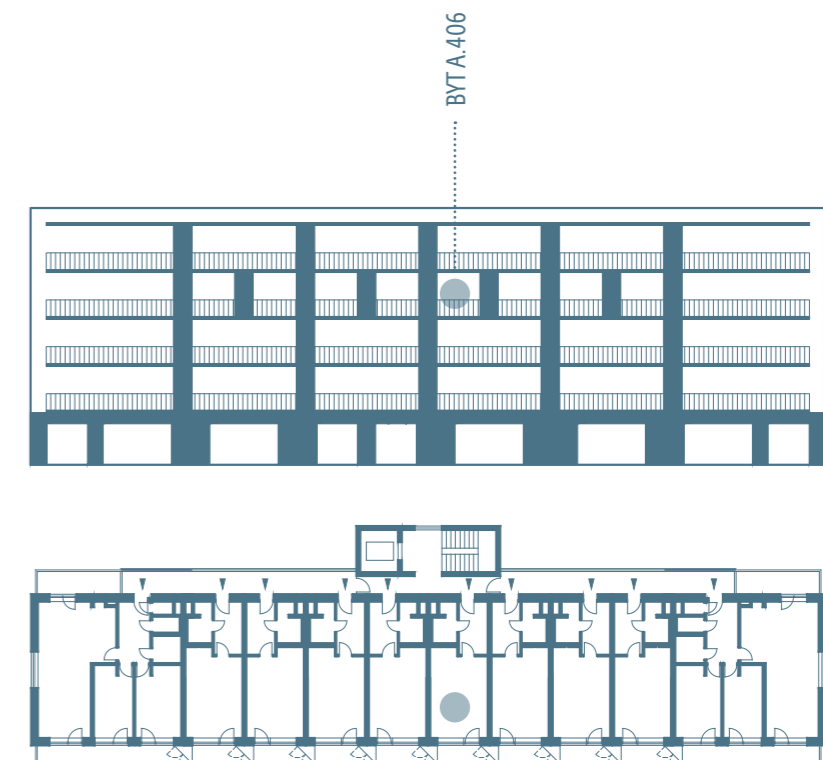

BYTY COMAX

BYT A.406

4.NP, 1+KK, 34,0m²

01	předsíň	6,9 m ²
02	koupelna	4,0 m ²
03	obývací pokoj s kuchyňským koutem	21,9 m ²
	užitná plocha bytu	32,8 m ²
	celková plocha bytu	34,0 m²
04	lodžie	4,6 m ²
05	komora	0,6 m ²
	sklep	2,3 m ²