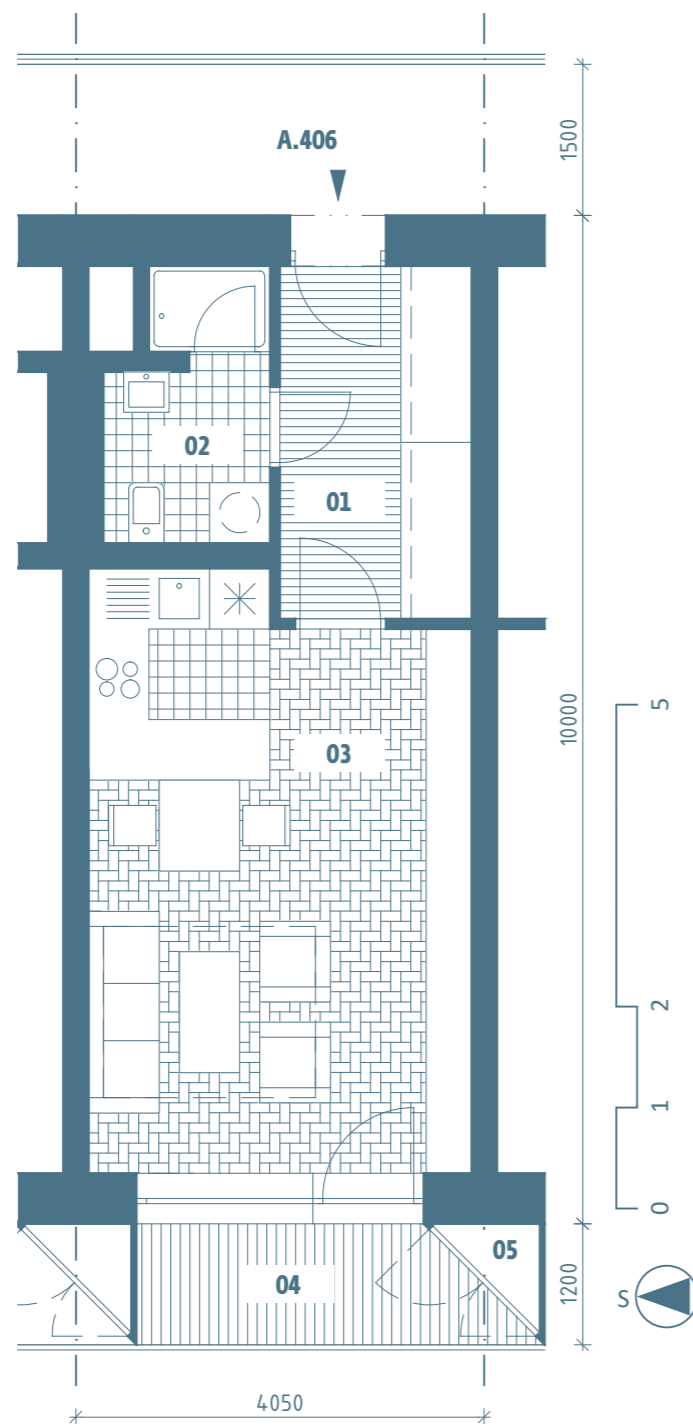

BYTY COMAX

BYT A.406

4.NP, 1+KK, 34,0m²

01	předsíň	6,9 m ²
02	koupelna	4,0 m ²
03	obývací pokoj s kuchyňským koutem	21,9 m ²
	užitná plocha bytu	32,8 m ²
	celková plocha bytu	34,0 m²
04	lodžie	4,6 m ²
05	komora	0,6 m ²
	sklep	2,3 m ²