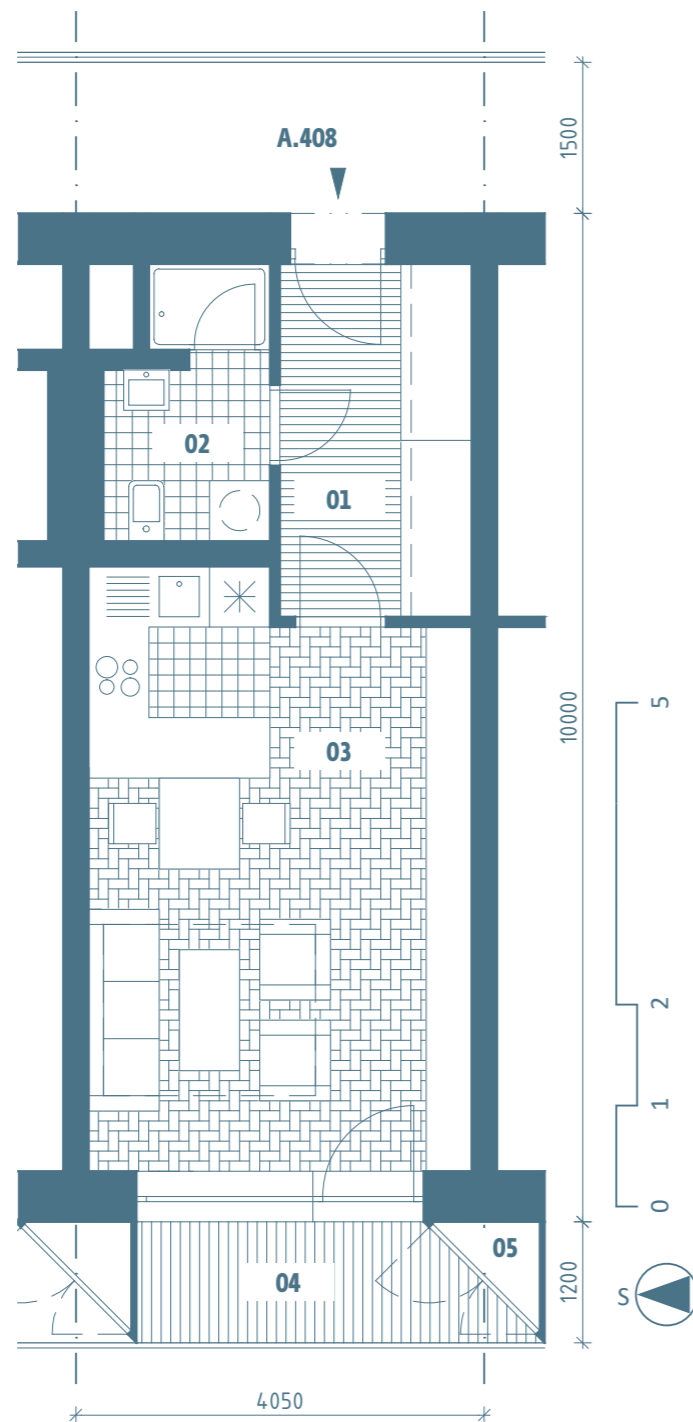

BYTY COMAX

BYT A.408

4.NP, 1+KK, 34,0m²

01	předsíň	6,9 m ²
02	koupelna	4,0 m ²
03	obývací pokoj s kuchyňským koutem	21,9 m ²
užitná plocha bytu		32,8 m ²
celková plocha bytu		34,0 m²
04	lodžie	4,6 m ²
05	komora	0,6 m ²
sklep		2,3 m ²