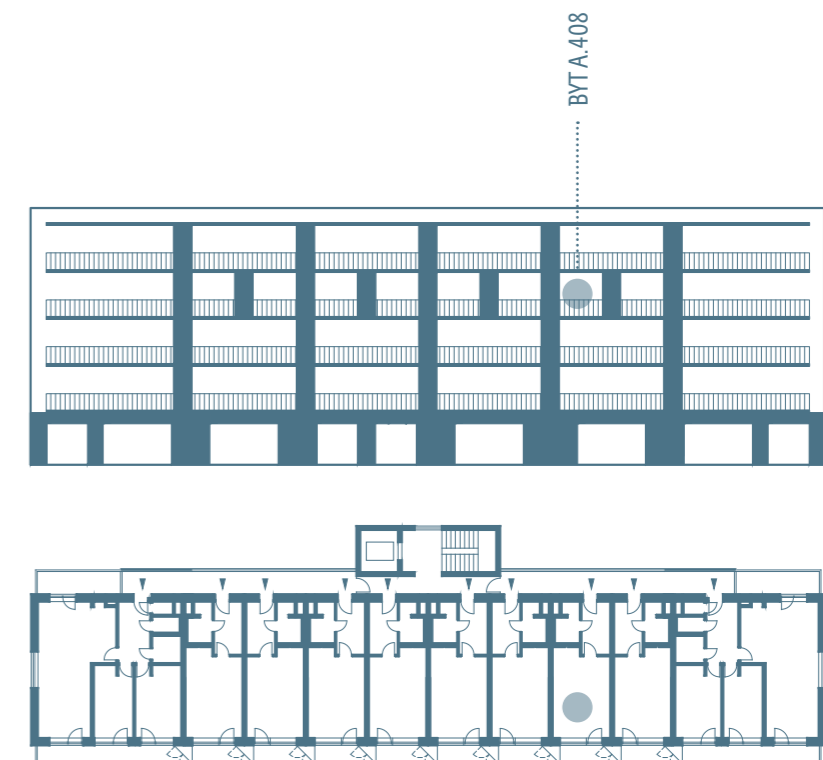

BYTY COMAX

BYT A.408

4.NP, 1+KK, 34,0m²

01	předsíň	6,9 m ²
02	koupelna	4,0 m ²
03	obývací pokoj s kuchyňským koutem	21,9 m ²
užitná plocha bytu		32,8 m ²
celková plocha bytu		34,0 m²
04	lodžie	4,6 m ²
05	komora	0,6 m ²
sklep		2,3 m ²