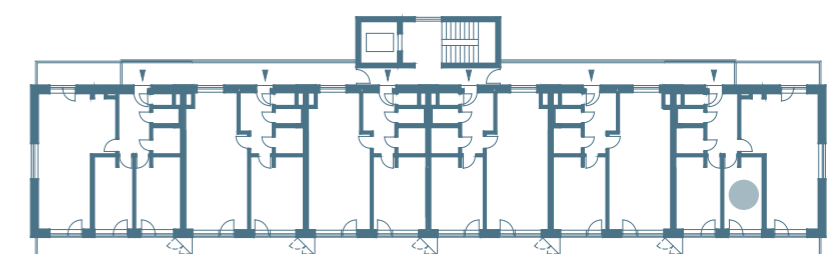

BYTY COMAX

BYT A.206

2.NP, 4+KK, 86,0m²

01	předsíň	8,9 m ²
02	toaleta	1,0 m ²
03	sklad	2,0 m ²
04	koupelna	3,5 m ²
05	pokoj	15,0 m ²
06	pokoj	12,8 m ²
07	obývací pokoj s kuchyňským koutem	28,5 m ²
08	pokoj	9,8 m ²
užitná plocha bytu		81,5 m ²
celková plocha bytu		86,0 m²
09	vstupní lodžie	7,7 m ²
10	lodžie	10,7 m ²
sklep		3,6 m ²