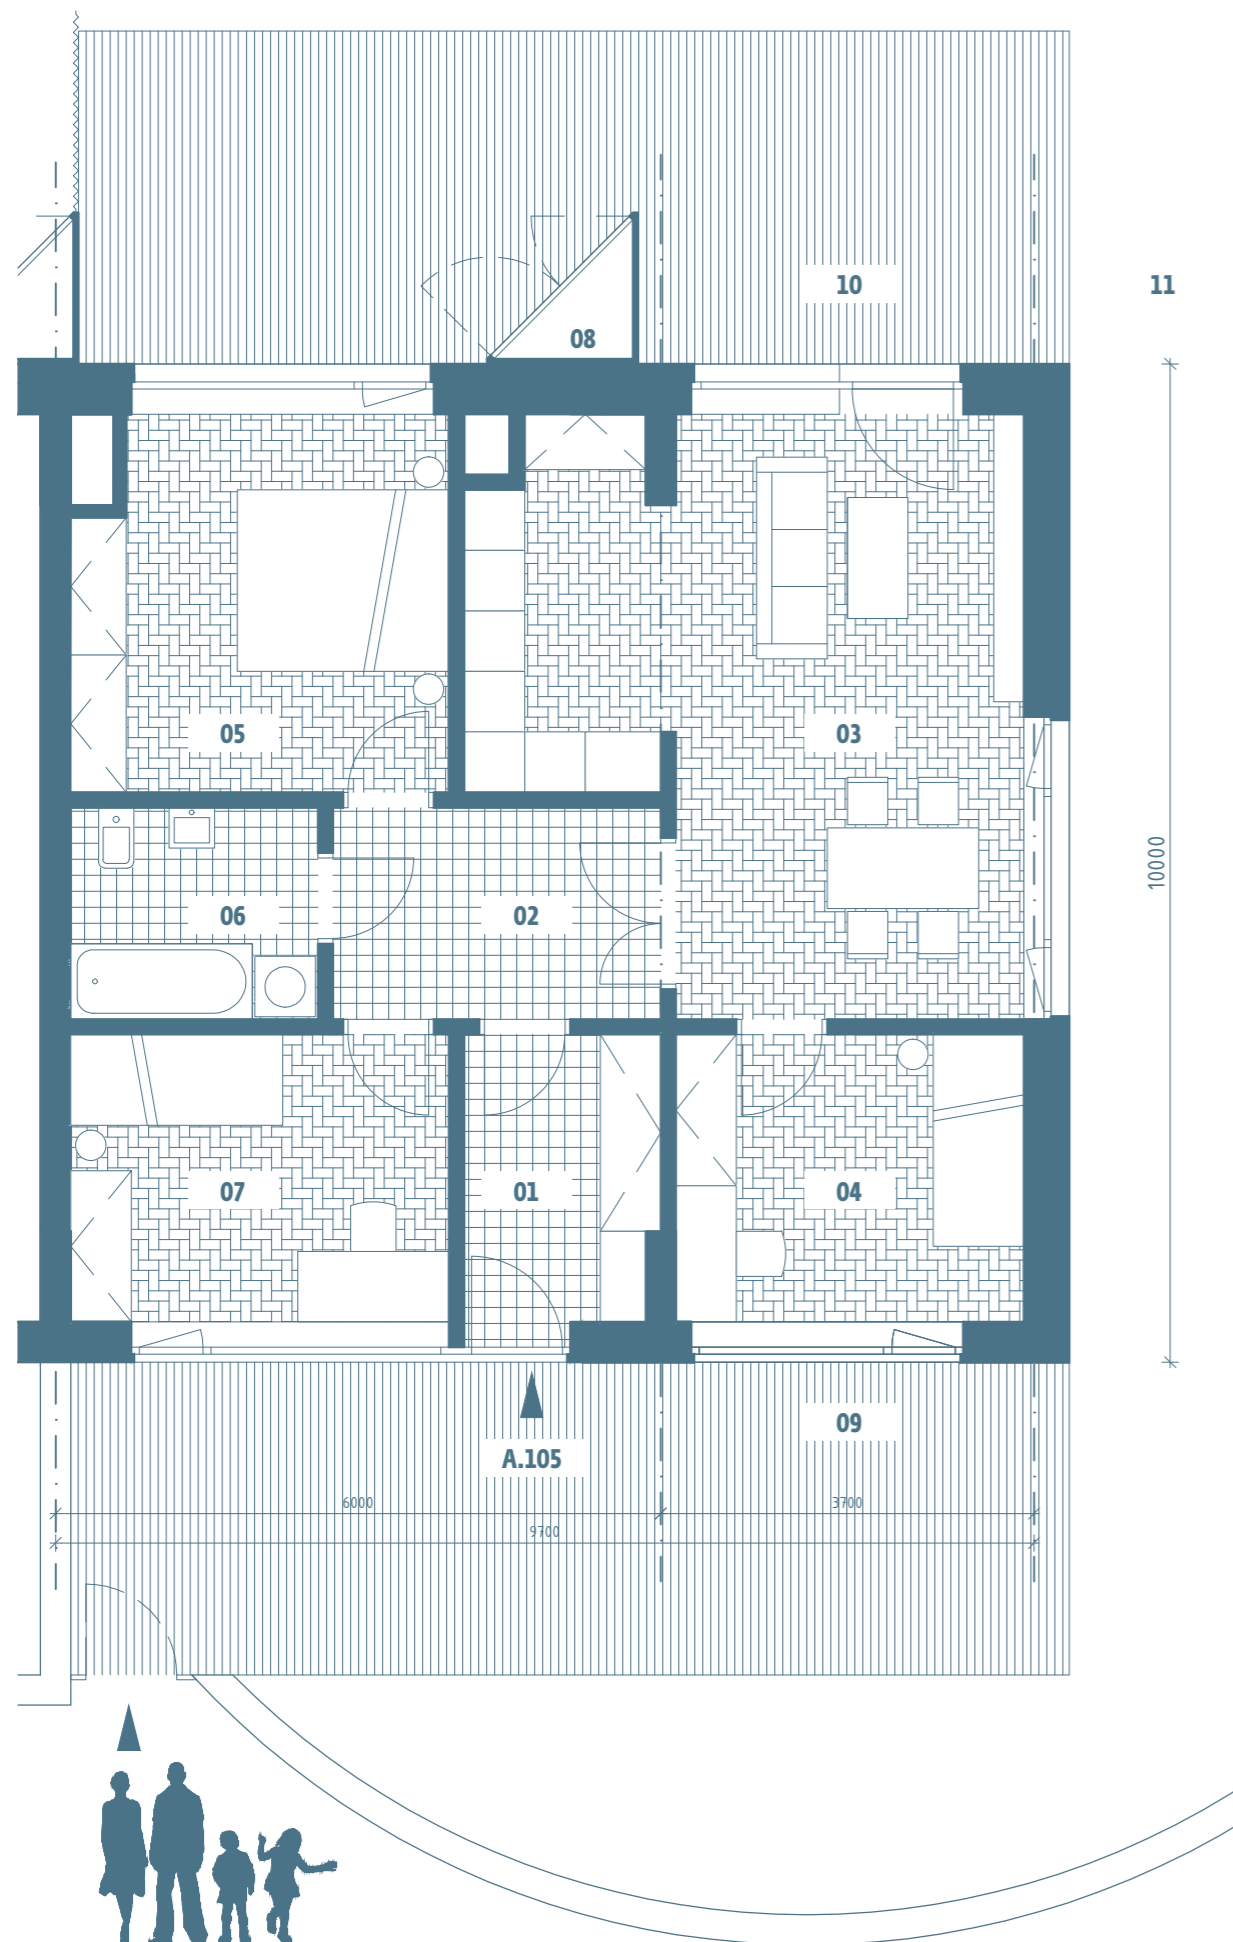

BYTY COMAX

BYT A.105

1.NP, 4+KK, 83,5m²

01	předsíň	5,4 m ²
02	chodba	6,8 m ²
03	obývací pokoj s kuchyňským koutem	28,0 m ²
04	pokoj	9,7 m ²
05	ložnice	13,5 m ²
06	koupelna	5,1 m ²
07	pokoj	10,5 m ²
	užitná plocha bytu	79,0 m ²
	celková plocha bytu	83,5 m²
08	komora	0,9 m ²
09	vstupní terasa	30,0 m ²
10	terasa	31,0 m ²
11	zahradka	215,0 m ²
	sklep	2,6 m ²