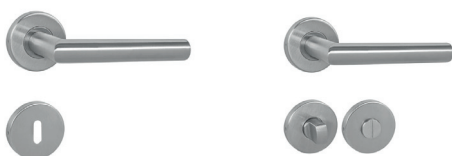

zatravnovací dlažba

rozměry 300x150x80mm

výrobce např. BEST – AKVABELIS

bytový standard - dveře a okna

RAL 5014

	ocelové vstupní dveře - plné, barva holubí modrá RAL 5014
provedení	tříbodové čepy proti vysazení, požární odolnost EW 30 DP3, tepelně izolační
rozměry	850x2000 mm
výrobce	ADLO - bezpečnostní dveře s.r.o.

	kování interiérových dveří
vlastnosti	rozetové, nerezové, klika / klika
výrobce	Hörmann

	interiérové dveře Hörmann
provedení	hladké, plné, prosklené
zárubeň	obložková
rozměry	800x1970 a 700x1970 mm
alternativa	dveře do obývacího pokoje s prosklením