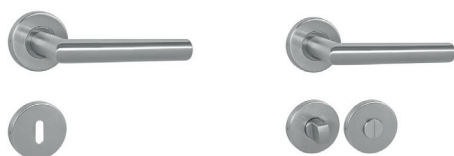

kování interiérových dveří
vlastnosti	rozetové, nerezové, klika / klika
výrobce	MP KOVÁNÍ®